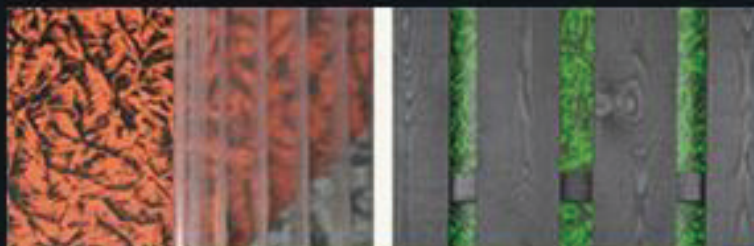

FASSAWALL, le pare-pluie couleur innovant résistant aux UV

SALOLA Environnement innove en ajoutant à sa gamme le pare-pluie FASSAWALL, une membrane couleur résistante aux UV. Lorsque la construction sous-jacente reste apparente, Fassawall apporte une solution esthétique et fonctionnelle. Même dans les conditions les plus extrêmes, l'écran assure une protection optimale de la construction sous-jacente. FASSAWALL est ainsi parfaitement adapté aux façades dites à claire-voie, transparentes et semi-transparentes (verre, polycarbonate, métal déployé ou perforé), ou partiellement ouvertes. Disponible dans pratiquement tous les coloris, cette membrane nouvelle génération offre une palette de possibilités pour combiner design et fonctionnalité.

Pour découvrir ce produit exceptionnel, conforme aux normes en vigueur, [cliquez ici](#).

[TÉLÉCHARGER LA DOCUMENTATION FASSAWALL](#)

FASSAWALL ARCHITECTURA

Fassawall Architectura est disponible dans quasiment toutes les couleurs RAL et offre ainsi une liberté illimitée pour jouer avec la couleur, le matériau, la division de la surface et la profondeur. Le film offre une excellente protection que ce soit derrière les façades semi-transparentes ou les constructions avec façades partiellement ouvertes. Egalement disponible en version classement feu Euroclasse B (M1).

[› Découvrir](#)

FASSAWALL DESIGNO

Fassawall Designo est disponible dans pratiquement toutes les couleurs RAL. Il est en outre imprimé avec un motif particulier qui donne vie à la façade et lui confère sa propre identité. Le film offre une excellente protection que ce soit derrière les façades semi-transparentes ou les constructions avec façades partiellement ouvertes.